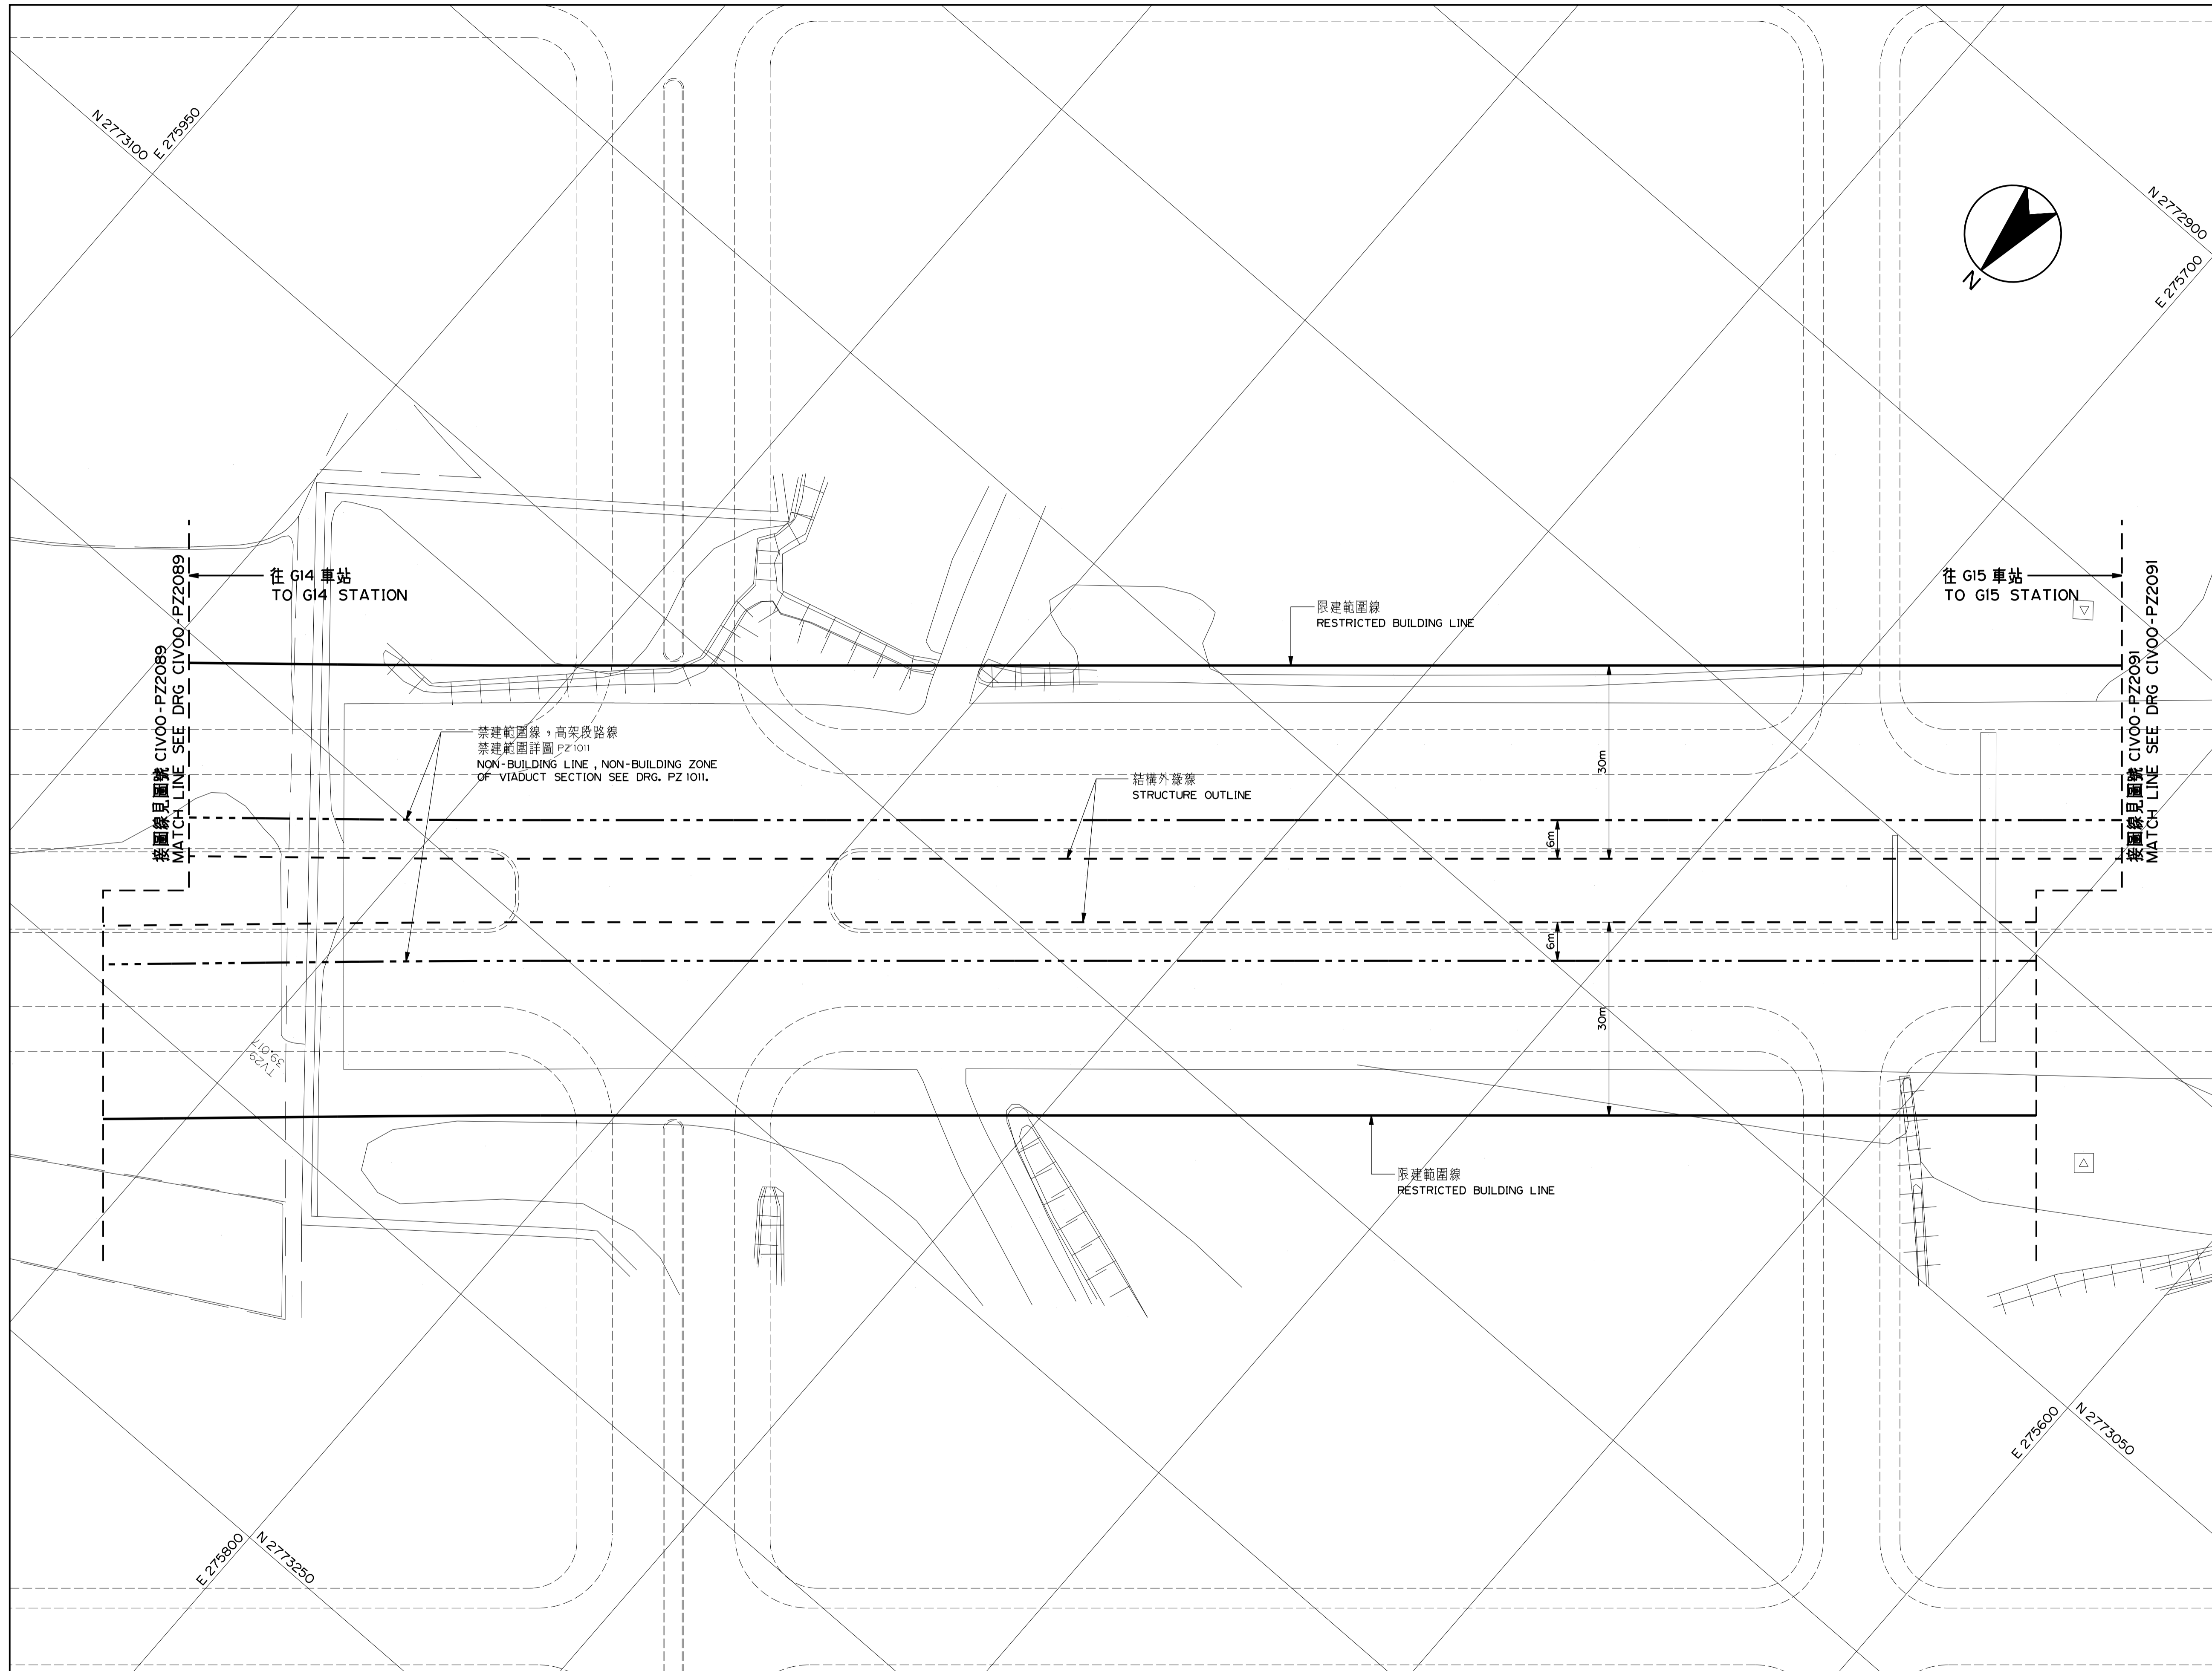

# 桃園都會區大眾捷運系統 禁建限建範圍地形圖

## 航空城捷運線(綠線)

比例  
SCALE 1:500

CAD No. REP1(GC04PZ1)  
CIV00PZ2090

G14 站至 G15 站  
6 之 8

圖號  
Drg. No. CIV00-PZ 2090